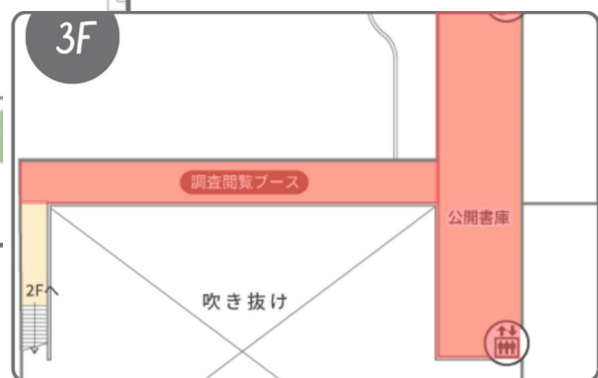

飲食可 カフェで提供される食事・飲み物
持ち込みの食べ物・飲み物

持ち込み不可の飲み物
紙パック・ジュース・瓶など

食事可能エリアでは持ち込み可能です

1階は多目的室を除き、原則として飲食可能です。

密閉可能な飲み物

ペットボトルや水筒、密閉できるタンブラーなど

蓋つきの飲み物

カフェで提供される蓋付きの紙コップなど