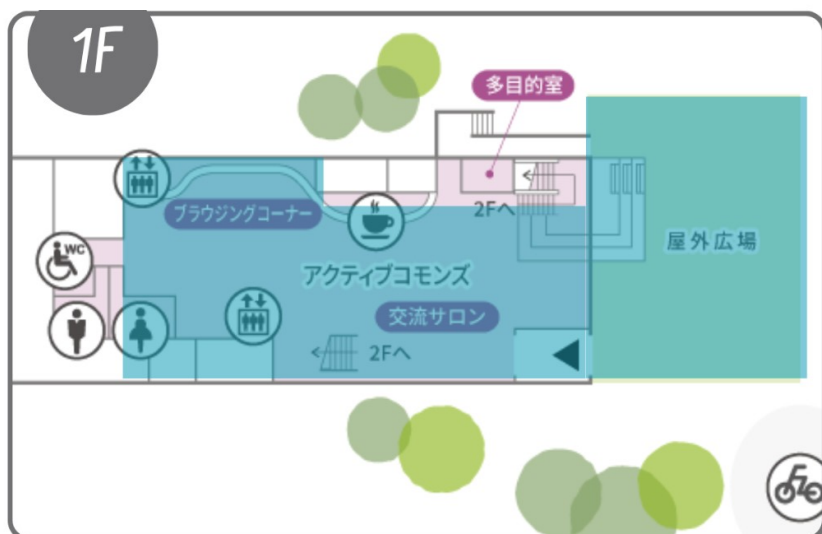

飲食可 カフェで提供される食事・飲み物
持ち込みの食べ物・飲み物

持ち込み不可の飲み物
紙パック・ジュース・瓶など

食事可能エリアでは持ち込み可能です

1階は多目的室を除き、原則として飲食可能です。

密閉可能な飲み物

ペットボトルや水筒、密閉できるタンブラーなど

蓋つきの飲み物

カフェで提供される蓋付きの紙コップなど

密閉可能な飲み物可 ペットボトル・水筒など

*授乳室での哺乳瓶の利用は可能です。

蓋つき飲み物可 カフェで提供される蓋付きの紙コップなど