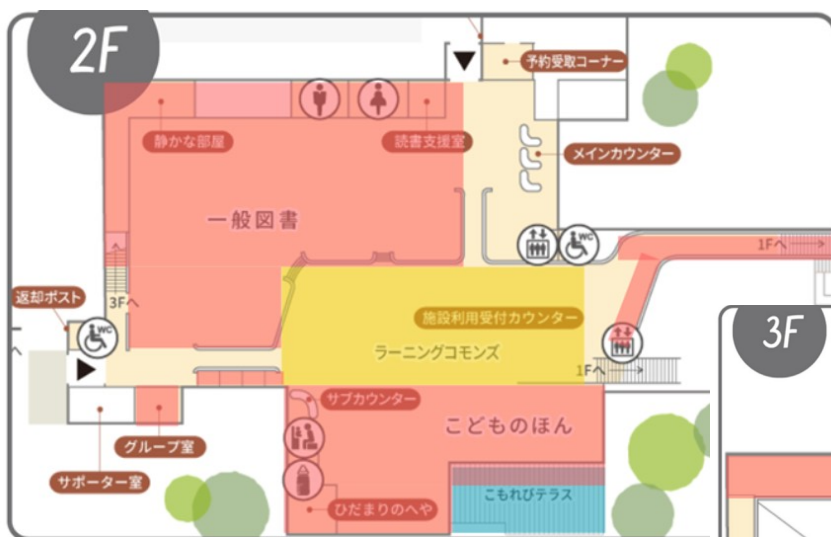

飲食可 カフェで提供される食事・飲み物
持ち込みの食べ物・飲み物

持ち込み不可の飲み物
紙パック・ジュース・瓶など

食事可能エリアでは持ち込み可能です

1階は多目的室を除き、原則として飲食可能です。

密閉可能な飲み物

ペットボトルや水筒、密閉できるタンブラーなど

蓋つきの飲み物

カフェで提供される蓋付きの紙コップなど

密閉可能な飲み物可 ペットボトル・水筒など

*授乳室での哺乳瓶の利用は可能です。

蓋つき飲み物可 カフェで提供される蓋付きの紙コップなど